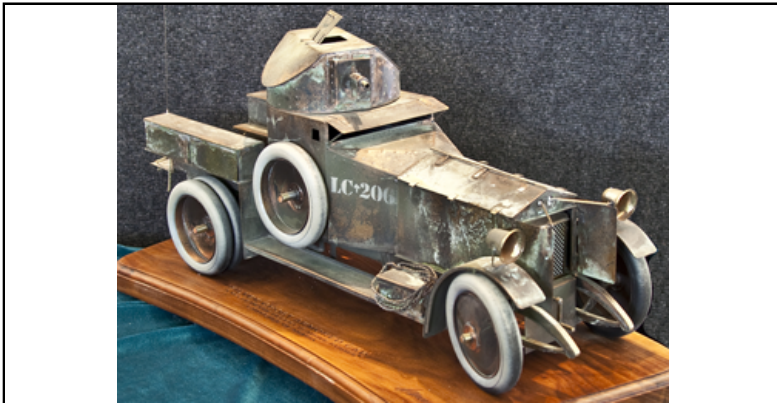

MATCHBOX Y6z- CODE 3  
 SILVER GHOST  
 POMPIERS BONALLACK #58CE  
 1920 51 G.B. ZA 6388 TRANSFO  
 Marron / noir, roues 12 rayons or, echelle "b" blanche  
 decal 'Great Western'.  
 Brown / black.

WHEELER Bruce  
 SILVER GHOST  
 BLINDEE 1920 PATTERN  
 1920 10 USA. LAI 6406 ANCIEN  
 Metal vieilli, LC-206.  
 Weathered metal.

OROBR 02  
 SILVER GHOST  
 RRCCW LIMOUSINE  
 1923 20 RFA. TOL 6409 ANCIEN  
 Noir / gris / noir, chauffeur, moteur a clef.  
 Black / grey / black, clockwork mechanism.

MATCHBOX Y36 CODE 2  
 PHANTOM I  
 LANDAULETTE  
 1925 46 MAC ZA 6414 ANCIEN  
 Gris metal, "Mica North America at the 25th Mica  
 Convention", 3 exemplaires, collection Horace  
 Dunkley, boite speciale.  
 Silver grey.

ABC BRIANZA 249  
 PHANTOM I  
 "WINDOVERS" TOURER (O)  
 1926 43 ITA. RES 6459 NOUVEAU  
 Bleu outremer, 11/2010.  
 Ultramarine blue.